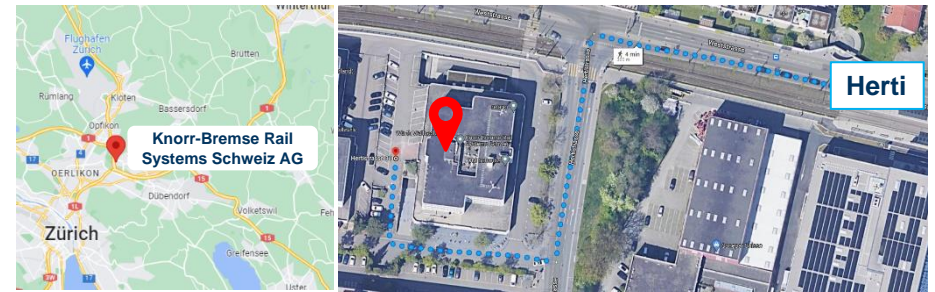

KNORR-BREMSE Rail Systems Schweiz AG [\(Homepage\)](#)

[Hertistrasse 31, 8304 Wallisellen - Google Maps](#)

Von Zürich Hauptbahnhof (einmal Umsteigen) bis Haltestelle «Herti»

From Zurich Central Station (with 1 change) to stop «Herti»

Züge: S14, S19, S8 bis Bahnhof Wallisellen.
Umsteigen und mit Tram (T12) oder Bus (B759) bis Haltestelle «Herti»

*Train: S14, S19, S8 to Wallisellen train station and
then with Tram (T12) or Bus (B759) to stop «Herti»*

Vom Flughafen Zürich direkte Verbindung bis Haltestelle «Herti»

From Zurich Airport direct connection to stop «Herti»

Tram (T12) or Bus (B759)

Wallisellen (0.8km): <https://www.belair-hotel.ch/de/>
Zurich Airport (4km): [Hotel Ibis Airport](#), [Radison Blue](#),
Zurich City / Central Station (11km):
[25hours Hotel Langstrasse](#), [Hechtplatz Hotel](#), [Hotel Felix](#),